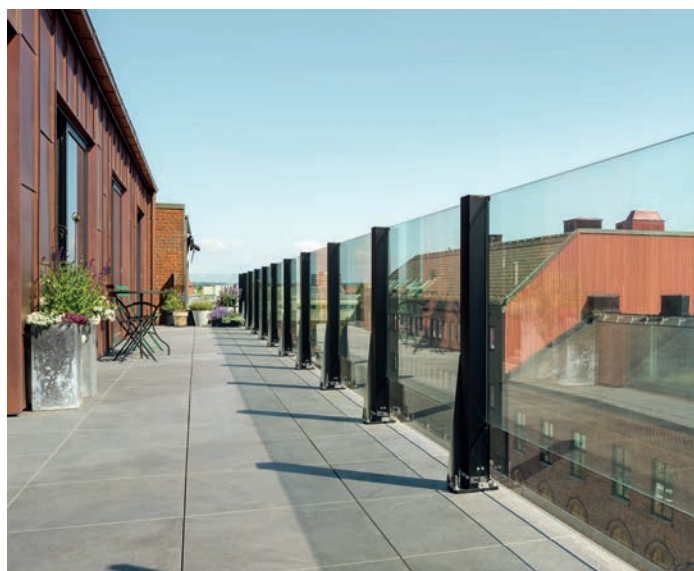

Glasgælder

CiUFixed, CiUFixedBalcony

Vores Fixed-modeller er stilrene glasgælder i standardhøjde, der skaber en tryk og elegant indramning af terrassen. De opfylder kravene til sikker montering, er nemme at installere og kan kombineres med vores hæve- og sænkbare modeller. Vælg mellem CiUFixed og CiUFixedBalcony.

- + Nem montering
- + Smart og omkostningseffektiv
- + Kompatibel m. hæve- & sænkbare gælder